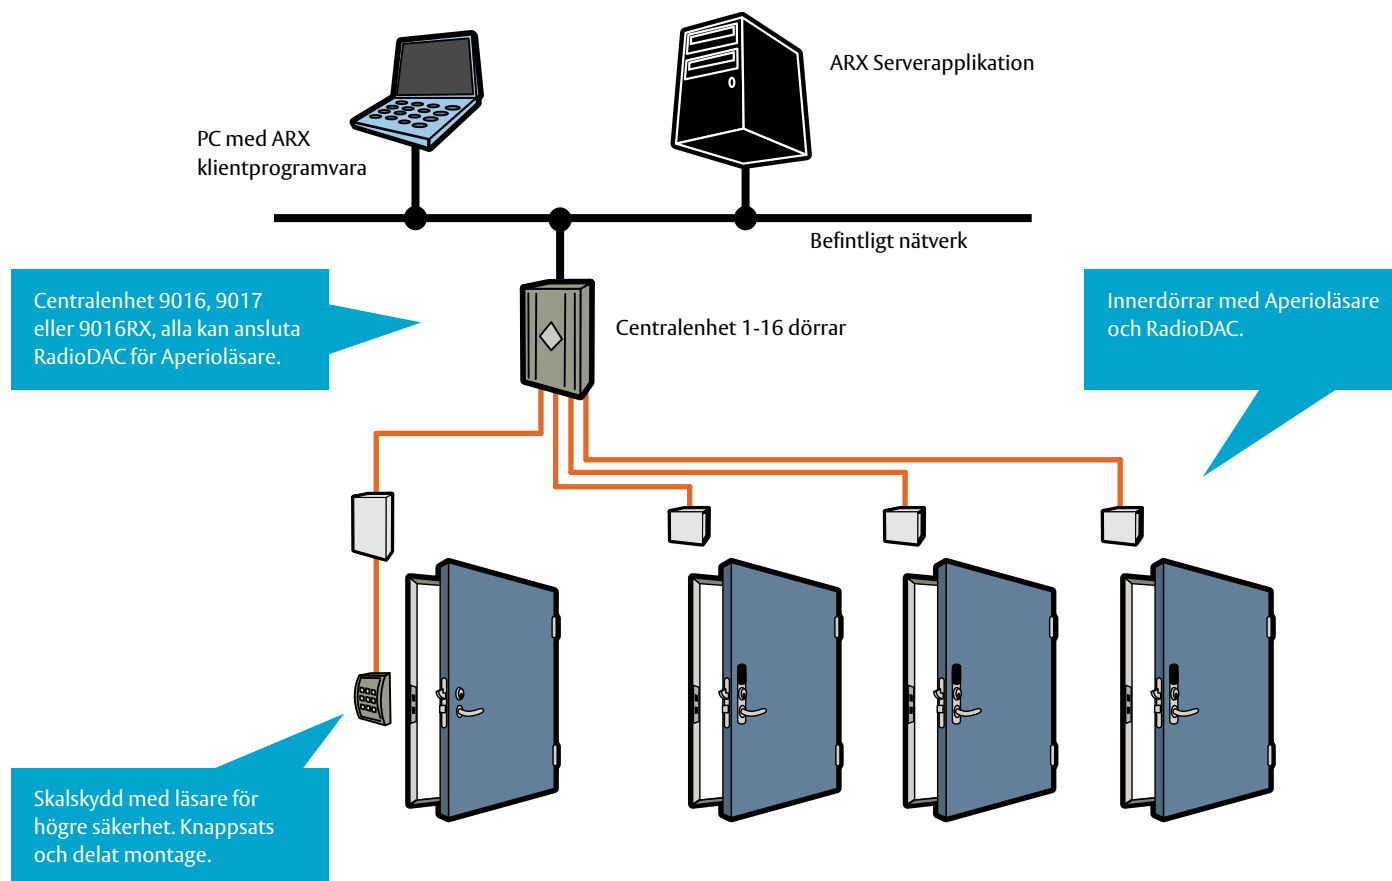

Rum för skrivare, kopiatorer och kontorsförråd är andra typer av platser där Aperioläsare kan ge bättre kontroll över vilka som ska ha tillträde.

Om ett kort tappas bort kan det spärras direkt och skulle något hända går det alltid att spåra vilka kort som öppnat låset. Det vill säga samma trygghet och kontroll som du idag har på ditt skalskydd, är det nu enkelt att få på dina innerdörrar med Aperioläsarna.

Enkel och snabb installation

Aperioläsarna är enkla att montera. Inga extra borrhål i dörren, ingen karmöverföring och heller ingen strömförsörjning. Endast en RadioDAC som enkelt placeras ovanför innertaket och ansluts via kabel till närmsta centralenhet.

Aperioläsare som del av ett ARX passersystem

All uppdatering och spårbarhet i realtid

Med Aperioläsare som del av ditt ARX eller RX-system sker administration och konfiguration av både inner- och ytterdörrar i en programvara. Alla förändringar som ändrade

behörigheter, ta bort och lägga till kort sker i realtid för hög säkerhet och bekvämlighet.

Produktinformation – Aperioläsare och RadioDAC

Dörrbladsläsare E100DS

Aperio E100DS är en trådlös online dörrbladsläsare. Utsidans handtag är frikopplat och kopplas in vid godkänd kortläsning. Insidans handtag är alltid inkopplat. E100DS kan användas med ett flertal ASSA låshus, både med och utan hakregel, beroende på kundens önskemål.